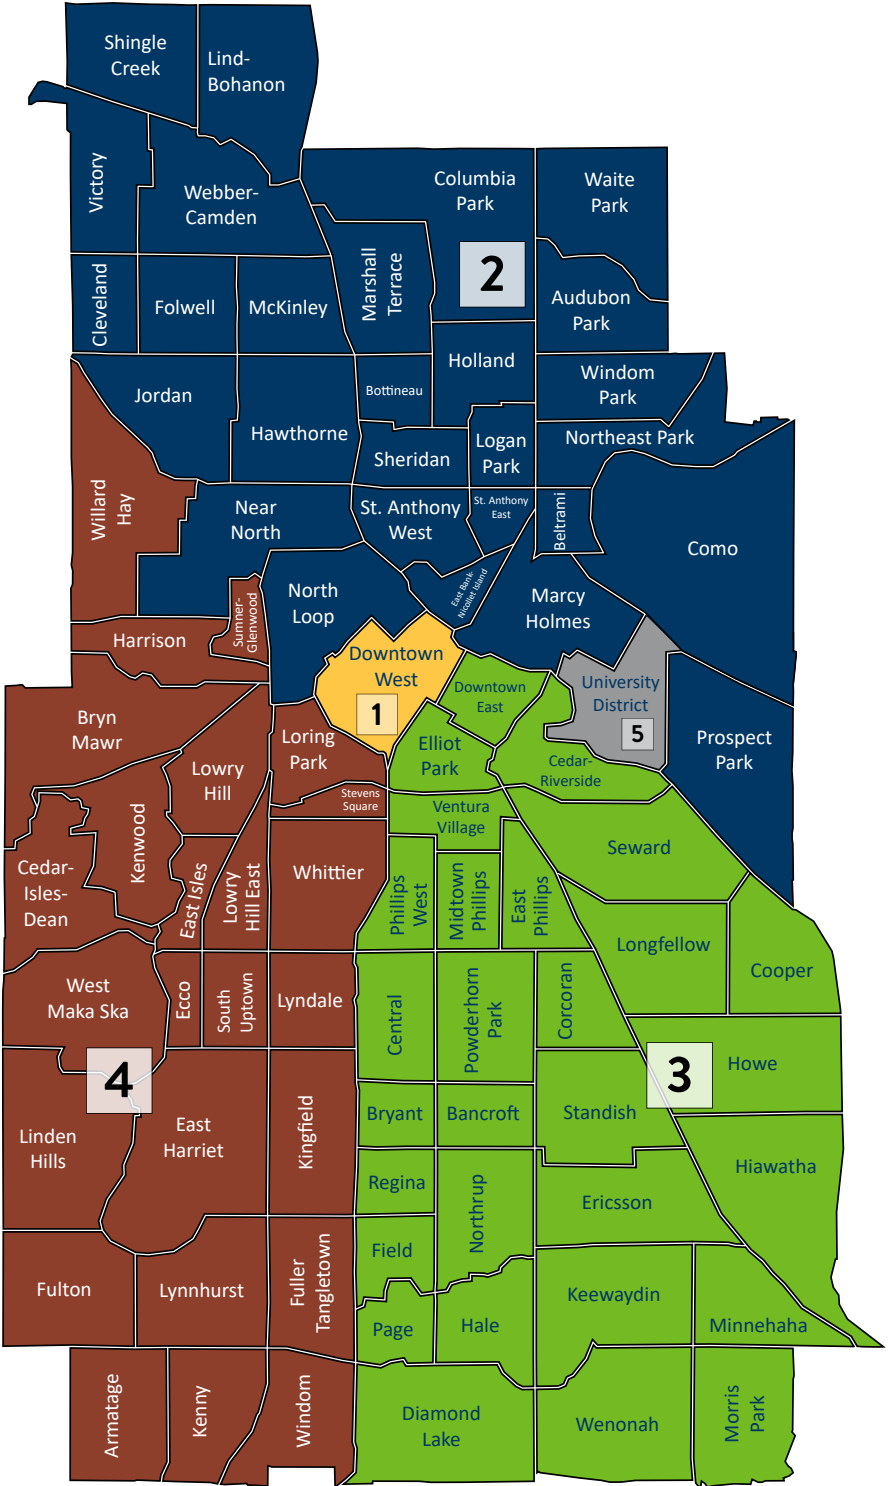

- 1 Minneapolis downtown**     **Inspector Michael Sneep**  
 Phone: 651-279-1013     E-mail: [mike.sneep@state.mn.us](mailto:mike.sneep@state.mn.us)
- 2 Minneapolis north**     **Inspector Mark Sneep**  
 Phone: 651-279-1027     E-mail: [mark.sneep@state.mn.us](mailto:mark.sneep@state.mn.us)
- 3 Minneapolis southeast**     **Inspector Ken Mirovsky**  
 Phone: 651-276-7443     E-mail: [kenneth.s.mirovsky@state.mn.us](mailto:kenneth.s.mirovsky@state.mn.us)
- 4 Minneapolis southwest**     **Inspector TBD**  
 Phone:     E-mail:
- 5 University district**     **Inspector Tim Gamble**  
 Phone: 651-247-6257     E-mail: [timothy.gamble@state.mn.us](mailto:timothy.gamble@state.mn.us)